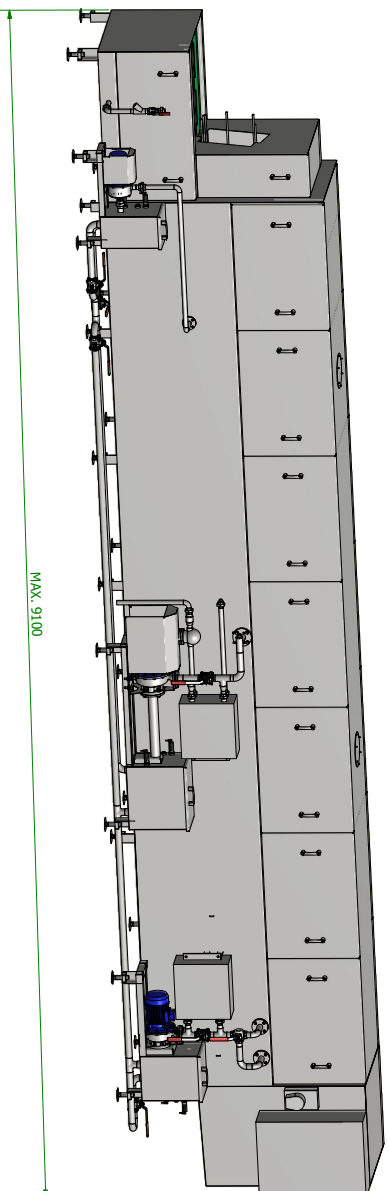

UMÝVAČKA FORIEM

VÝHOTOVENIE I - PRAVE

VÝHOTOVENIE II - LAVÉ

VANA VÝROBNÁ - 7 X 750 L - 2KS