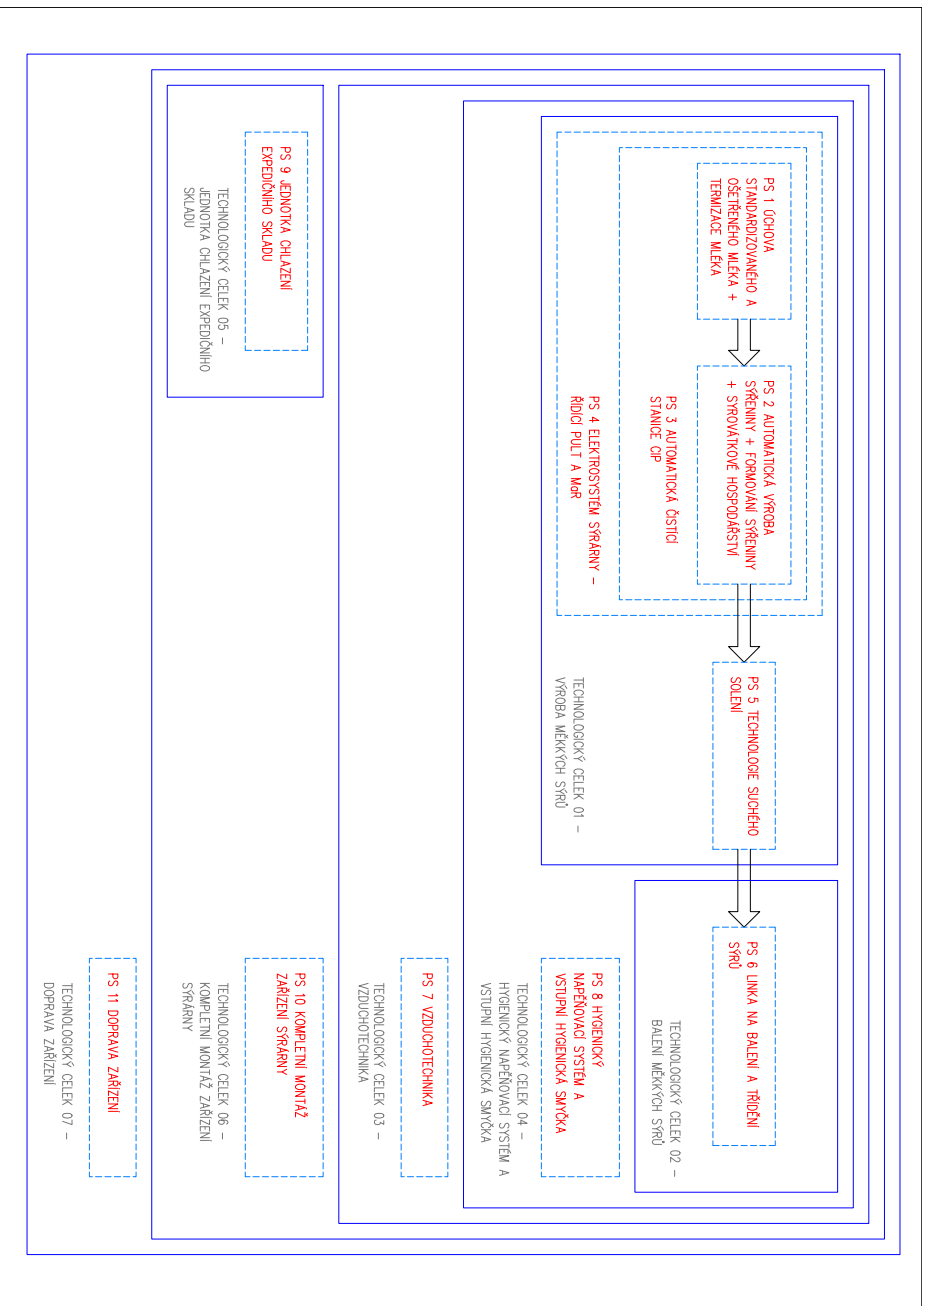

UMÝVAČKA FORIEM

VÝHOTOVENIE I - PRAVE

VÝHOTOVENIE II - LAVÉ

VANA VÝROBNÁ - 7 X 750 L - 2KS