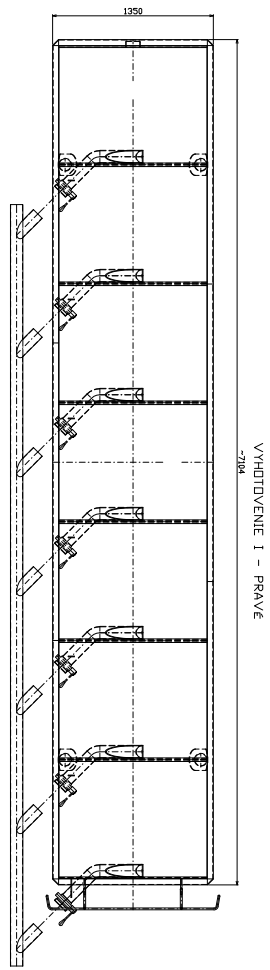

UMÝVAČKA FORIEM

VÝHOTOVENIE I - PRAVE

VÝHOTOVENIE II - LAVÉ

VANA VÝROBNÁ - 7 X 750 L - 2KS