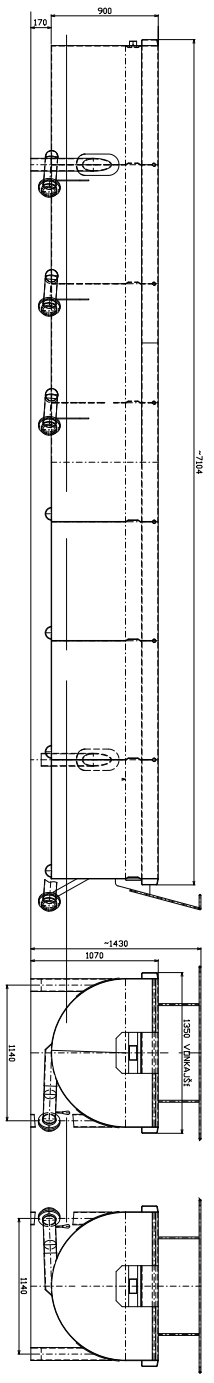

UMÝVAČKA FORIEM

VÝHOTOVENIE I - PRAVE

VÝHOTOVENIE II - LAVÉ

VANA VÝROBNÁ - 7 X 750 L - 2KS