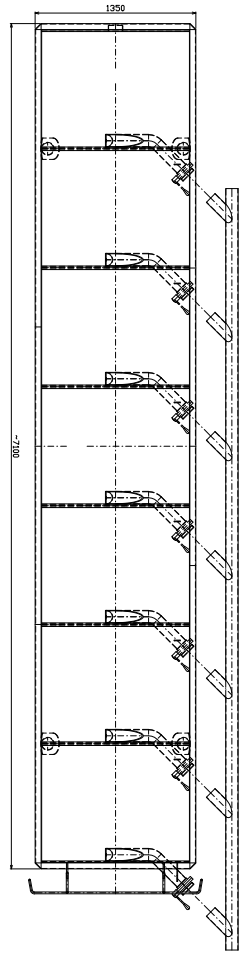

UMÝVAČKA FORIEM

VÝHOTOVENIE I - PRAVE

VÝHOTOVENIE II - LAVÉ

VANA VÝROBNÁ - 7 X 750 L - 2KS